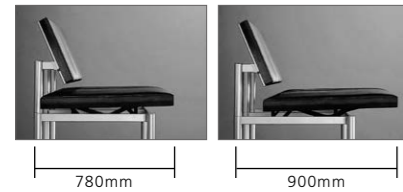

890 range / 890 レンジ

Design : wiege, Fritz Frenkler, Justus Kolberg

Sofa / Couch

ソファ / カウチ

Material : 材質

シート

フレーム：ブナ無垢材(ブラックラッカー塗装)
マット：ウレタンフォーム、ウールフリース

フレーム

脚：スチール(シルバー塗装、サテン仕上)
背フレーム・ジョイント部：アルミ(シルバー塗装、サテン仕上)
グライド付 ※アジャスター機能付

アームレスト・背もたれ

表面材：ブナ/ウォールナット(ナチュラル仕上)
マット：ウレタンフォーム、ウールフリース
張地：シートと同色
※アームレストは後部へフォールディング可能

シート引出し時は奥行きが900mmとなります。

アームレストは後部へ折りたたみ可能。

890/6

ソファ / カウチ

W2000xD780 / 900xH850 / SH420mm

	backrest・armrest		seat・backrest(front)	
	布67	レザー74	レザー	Boxmark
ブナ	730,000	918,000		964,000
ウォールナット	790,000	978,000		1,027,000