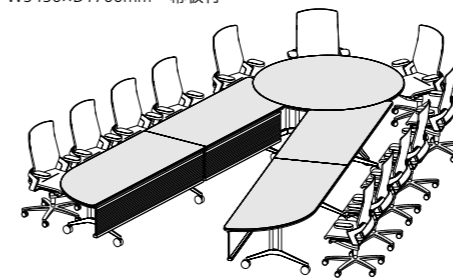

Plan-A

シザーアクションテーブル
W5450×D1700mm 幕板付