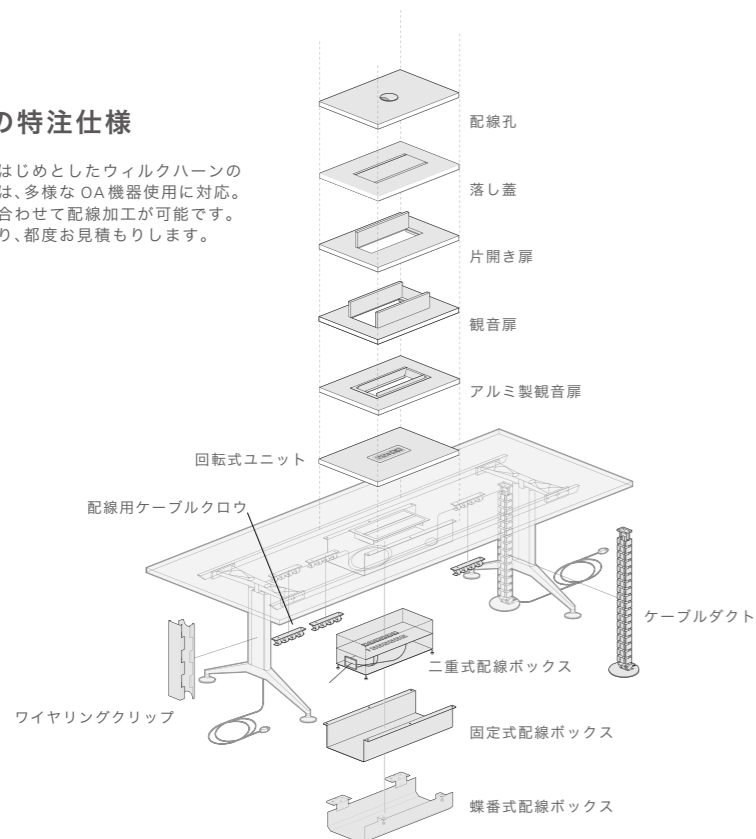

#### <エッジバリエーション>

ラウンド・樹脂巻き / ラウンド / フラット / テーパー

ラウンド・樹脂巻き(標準)

ラウンド

フラット

テーパー

#### 天板の特注仕様

ロゴンははじめとしたウィルクハーンのテーブルは、多様なOA機器使用に対応。使い方に合わせて配線加工が可能です。仕様により、都度お見積りもります。

配線孔

落し蓋

片開き扉

観音扉

アルミ製観音扉

回転式ユニット