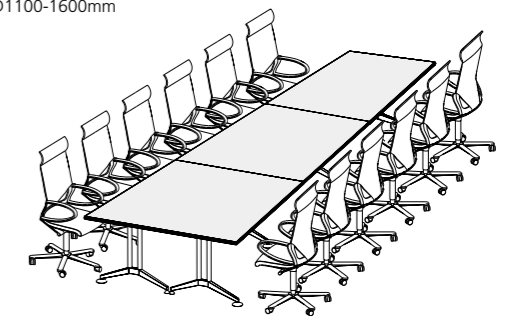

Plan-D

台形テーブル
W5100×D1100-1600mm