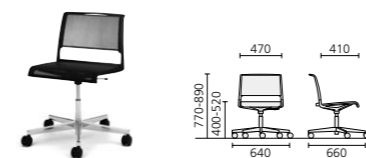

232/1

キャスターチェア

W640xD660xH770-890 / SH400-520mm