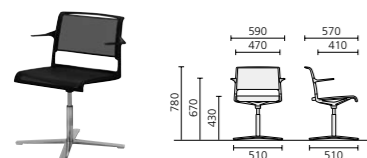

231/2

ビジターチェア アーム付

W590xD570xH780 / SH430mm

seat・backrest

メッシュ(ホワイト/グレー/ブラック) 88,000

option

フェルト付グライド 2,000

シートクッション(張地はNova 47よりお選びください) 15,000