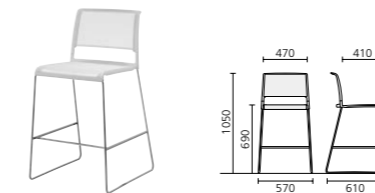

230/5

ハイスツール

W570×D610×H1050 / SH690mm