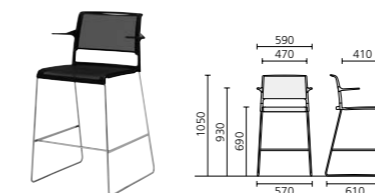

230/6

ハイスツール アーム付

W590×D610×H1050 / SH690mm