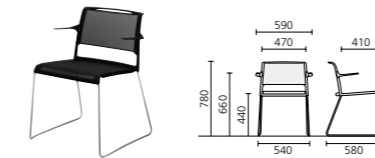

230/2

スタッキングチェア アーム付

15脚までスタッキング可

W590×D580×H780 / SH440mm