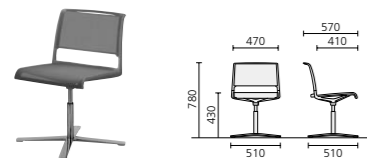

Aline

231/1

ビジターチェア

W510xD570xH780 / SH430mm