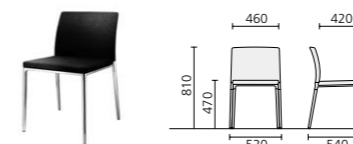

361 range / 361 レンジ

Design : Läufer + Keichel

Chair

チェア

Material : 材質

シート
シェル:樹脂
クッション:ウレタンフォーム

背もたれ
クッション:ウレタンフォーム
芯材:ポリプロピレン

レッグ
アルミ(ブラック粉体塗装/クロームメッキ)

グライド
合成樹脂

361/5

チェア

6脚までスタッキング可

W520×D540×H810 / SH470mm

	leg		seat	
	布 54 63	レザー 74	レザー Boxmark	
ブラックレッグ	111,000	142,000	149,000	
クロームレッグ	122,000	153,000	160,000	

チェアは、ドイツ工業規格DIN EN 13761、DIN EN 1022およびアメリカ工業規格ANSI/BIFMA X 5.1を満たしています。